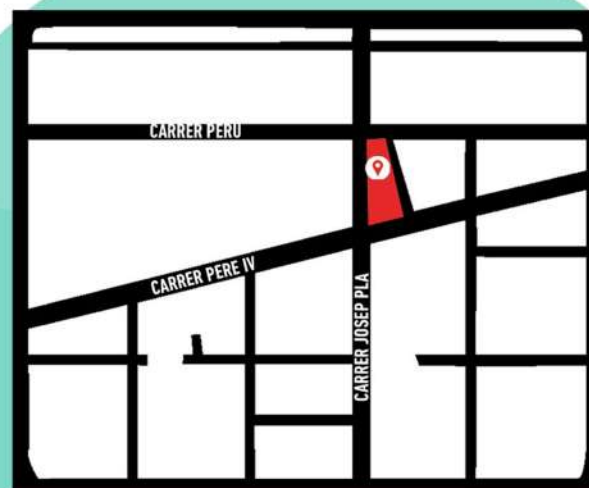

CLAU COMUNITÀRIA

BALLADONA

Últim dissabte de mes al matí, a confirmar
Un espai de dansa obert per a dones de totes les edats i orígens que vulguin passar una estona diferent en companyia.
+info: tallersballadona@gmail.com

SERVEIS EXTERNS AL CASAL

VILAVEÏNA

Dill i Dx al matí. Dim i Dij a la tarda
Vilaveïna neix per cuidar en xarxa i en proximitat: és una comunitat territorial on compartim tots els recursos de cures.
+info: vv_provencalspoblenou@bcn.cat

REPÀS PER A SECUNDÀRIA

Dimarts i dijous a la tarda
La Fundació IRES obre un espai al barri per alumnes de secundària que necessitin ajuda amb les matèries.
+info: fundacio@fundacioires.org

PROGRAMA MAIS

De dilluns a divendres, al matí
La Fundació IRES posa en marxa mesures actives d'inserció per a persones destinatàries de la Renda Garantida.
+info: fundacio@fundacioires.org

OSTRAC

Dilluns i dimecres de 16 a 20
Un espai per la informació dels ajuts en rehabilitació de pisos, edificis i comunitats de veïnes.
+info: calisidret@eixpereiv.org

CA
LI
SI
DRET

ENS PODEU TROBAR A:

C/ Josep Pla, 174
08020 Barcelona
Telèfon: 93 305 12 04
WhatsApp: 623 46 34 52
Web: calisidret.eixpereiv.org
Correu: casalcalisidret@gmail.com
Instagram: @casalcalisidret
Facebook: @casalcalisidret
Twitter: @ccalisidret

HORARI

De dilluns a divendres

10.00 a 13.00
16.00 a 21.00

Districte de
Sant Martí
@Bcn_SantMartí

GUIA DE SERVEIS I PROJECTES COMUNITARIS 2022

CA
LI
SI
DRET

Ajuntament de
Barcelona